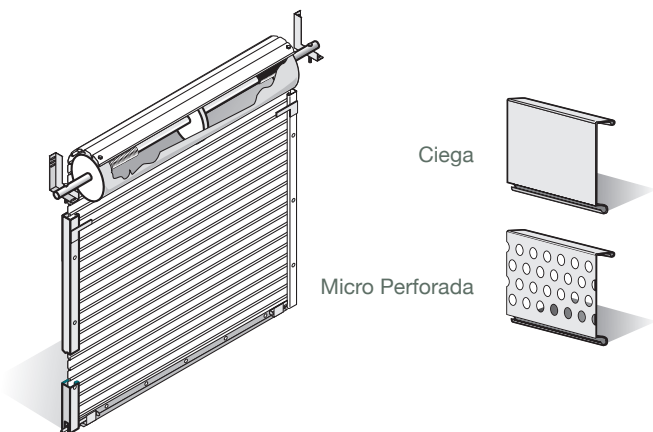

## Cortinas Enrollables A3000

Las cortinas de acero enrollables Series A3000 representan nuestra incorporación al nicho comercial que el mercado actual nos demanda.

Gran parte de las necesidades de apertura y cierre de claros se conciben pensando en un elemento que brinde seguridad y estética. Merik te ofrece una línea de aplicaciones de espacio que le darán a tu proyecto un valor agregado en cuestión de seguridad, control en áreas restringidas y ahorro en tiempos de operación. Nuestra nueva serie está pensada en la integración de la cortina al ritmo de trabajo de la actividad comercial moderna.

### Vista Interior

### Duela Plana

Cortina enrollable duela plana ciega, mod. A3000

Cortina enrollable duela plana ciega, mod. A3000

### Características

- Fabricadas con duela plana en lámina galvanizada micro perforada y ciega; calibres 24 y 22.
- Este modelo es el mejor y más común en aplicaciones comerciales: plazas, centros comerciales, fast food, etc.