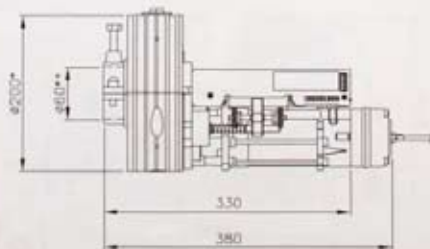

* adattatore per Ø 200mm. * adaptateur pour Ø 200 mm. * adapter for Ø 200 mm. * adaptador para Ø 200 mm.